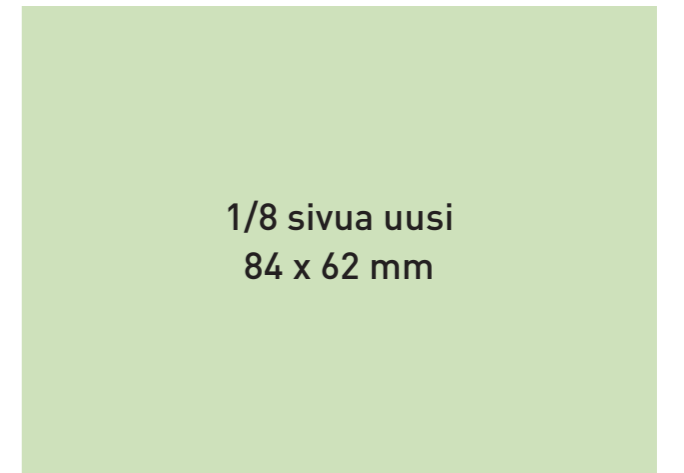

2/1 sivua
420 x 297 mm
+ leikkuuvarat 5 mm

1/1 sivua
210 x 297 mm
+ leikkuuvarat 5 mm

Takakansi
210 x 267 mm
+ leikkuuvarat 5 mm

1/2 sivua uusi
210 x 144 mm
+ leikkuuvarat 5 mm

1/4 sivua uusi
84 x 130 mm

1/2 sivua uusi
100 x 297 mm
+ leikkuuvarat 5 mm

1/4 sivua vaaka uusi
177 x 62 mm

1/4 sivua uusi
84 x 130 mm

1/4 sivua uusi
84 x 130 mm

1/8 sivua vaaka uusi
177 x 28 mm

1/8 sivua uusi
84 x 62 mm

1/8 sivua uusi
84 x 62 mm

1/8 sivua uusi
84 x 62 mm

1/8 sivua uusi
84 x 62 mm