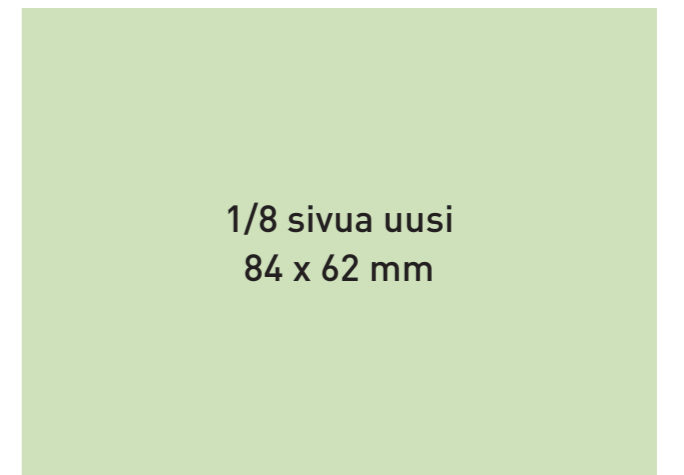

1/4 sivua vaaka uusi
177 x 62 mm

1/4 sivua uusi
84 x 130 mm

1/4 sivua uusi
84 x 130 mm

1/8 sivua vaaka uusi
177 x 28 mm

1/8 sivua uusi
84 x 62 mm

1/8 sivua uusi
84 x 62 mm

1/8 sivua uusi
84 x 62 mm

1/8 sivua uusi
84 x 62 mm