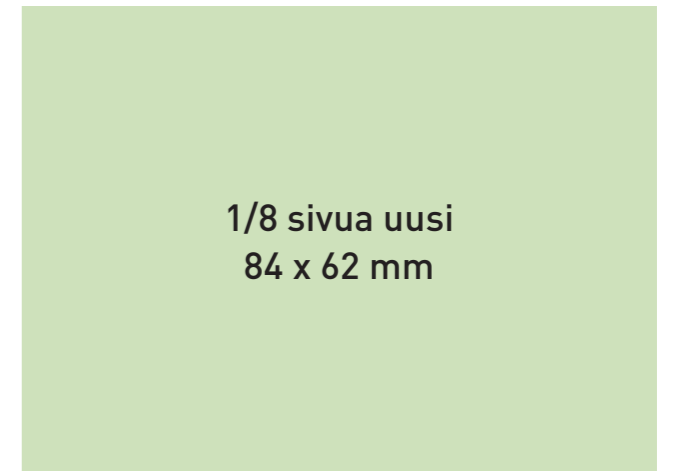

1/4 sivua vaaka uusi
177 x 62 mm

1/4 sivua uusi
84 x 130 mm

1/4 sivua uusi
84 x 130 mm

1/8 sivua vaaka uusi
177 x 28 mm

1/8 sivua uusi
84 x 62 mm

1/8 sivua uusi
84 x 62 mm

1/8 sivua uusi
84 x 62 mm

1/8 sivua uusi
84 x 62 mm